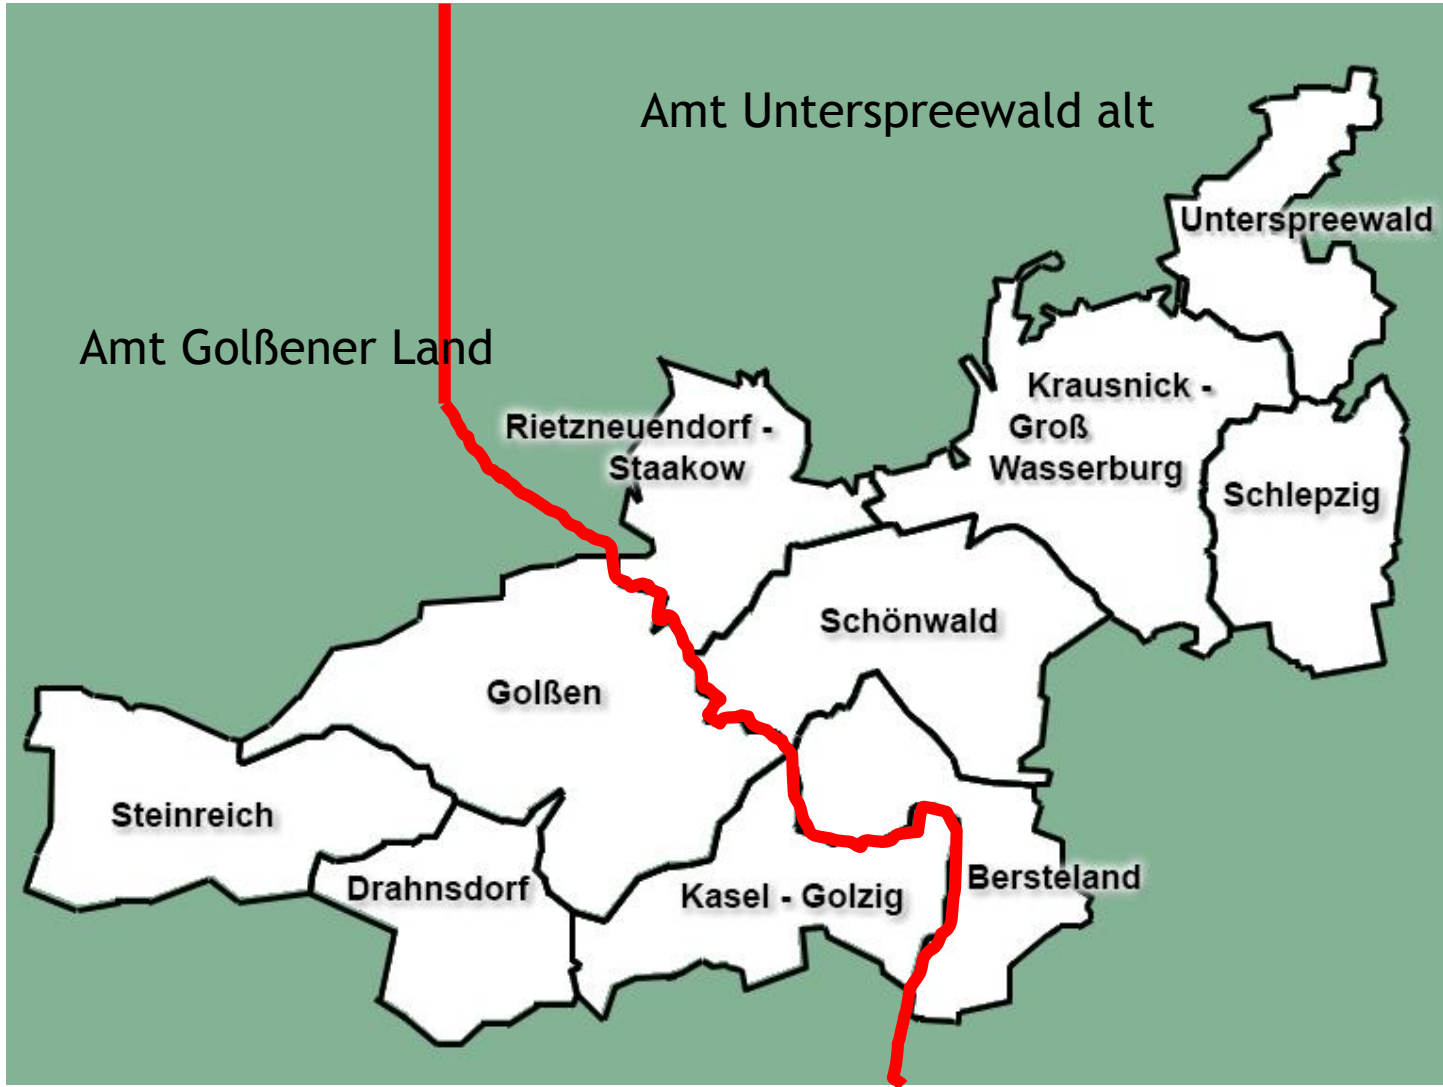

Neue Leute für die
Gemeindevertretung,
Stadtverordnetenversammlung,
Ortsbeirat und Amtsausschuss
gewinnen

Schönwalde aus ca. 1400m Höhe bei einer Ballonfahrt

Vorstellung Ort

- Landkreis Dahme-Spreewald, ländlicher Raum
- Schönwalde ein Ortsteil der Gemeinde Schönwald bestehend aus den Ortsteilen Schönwalde und Waldow
- Einwohner 860

Schönwalde - Berlin Hbf 1:10 min

Berlin

Ku-Damm 54 min

Alex 1:02 min

Schönefeld 36 min

Potsdam 51 min

Cottbus 39 min
Dresden 1:17 min

Schönwalde - Cottbus Hbf 1:05 min

Amt Unterspreewald

Gemeindegebietsreform aus

Schönwalde

und

Waldow

wird

Schönwald

Einwohnerzahlen